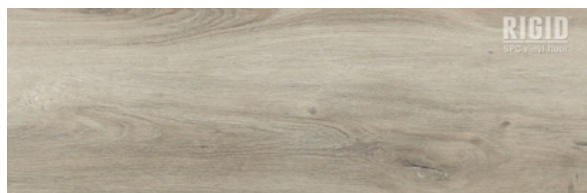

dub skandinávský

ZNAČKA Rigid Lvt Vinyl Floor

ROZMĚR 121,9 cm x 22,8 cm

PROVEDENÍ

vinylová podlaha s dekorem dřeva