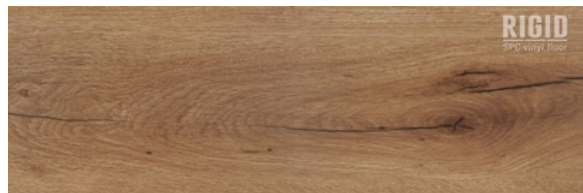

PODLAHY

dub pálený

ZNAČKA Rigid Lvt Vinyl Floor

ROZMĚR 121,9 cm x 22,8 cm

PROVEDENÍ

vinylová podlaha s dekorem dřeva