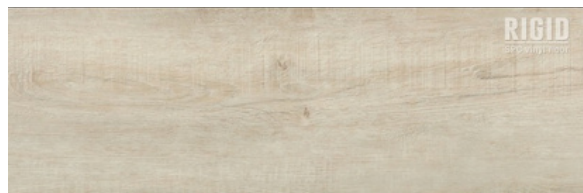

dub písečný