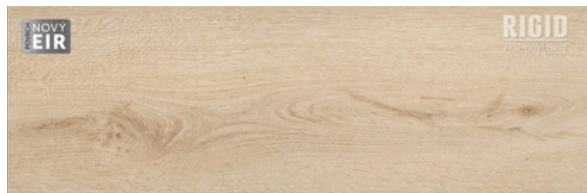

PODLAHY

dub vídeňský