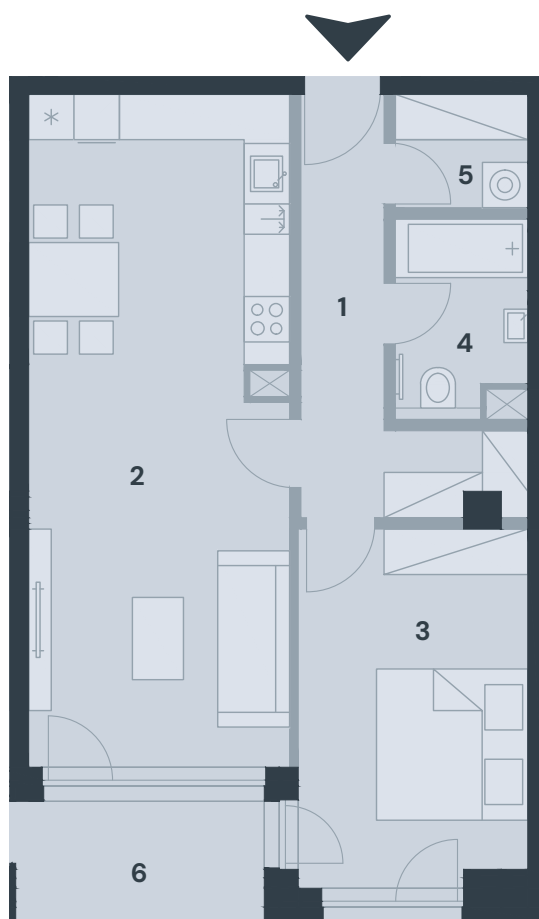

REZIDENCE
ODRA

BJ2_02

Dispozice 2+kk

Podlaží 2.NP

Podlahová plocha* 68,92 m²

*Plocha dle vyhl. č. Sb., 366/2013 obsahující plochy přiček a komoru mimo byt. Součástí plochy nejsou terasy / lodžie.

č.	název místnosti	m²
1	chodba	8,17
2	obývací pokoj	30,4
3	ložnice	14,20
4	koupelna	4,17
5	šatna	2,63
6	lodžie	5,26

příslušenství

komora 5,32

Klientské centrum

✉ prodej@odrarezidence.cz

☎ +420 728 573 177

odrarezidence.cz