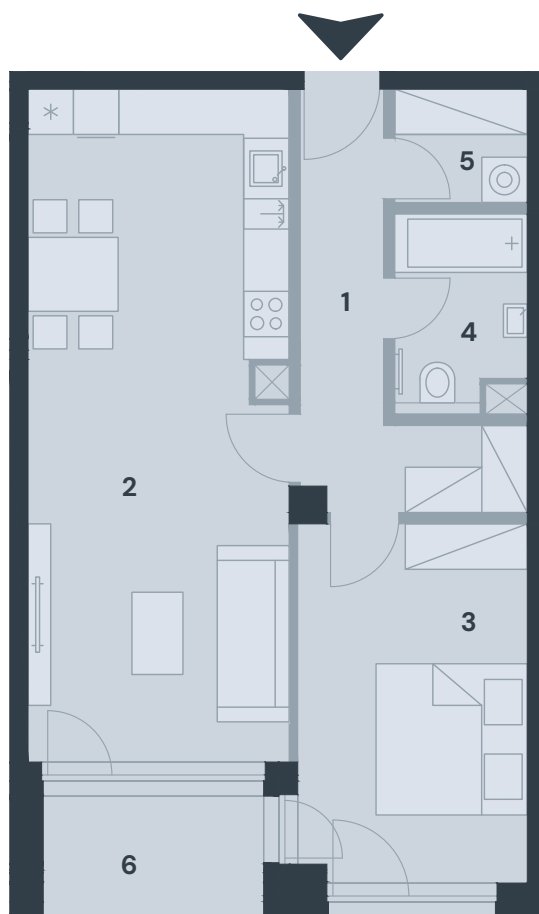

REZIDENCE
ODRA

BJ2_04

Dispozice 2+kk

Podlaží 2.NP

Podlahová plocha* 70,67 m²

*Plocha dle vyhl. č. Sb., 366/2013 obsahující plochy přiček a komoru mimo byt. Součástí plochy nejsou terasy / lodžie.

č.	název místnosti	m²
1	chodba	8,22
2	obývací pokoj	30,39
3	ložnice	14,32
4	koupelna	4,17
5	šatna	2,63
6	lodžie	4,66

příslušenství

komora 7,07

Klientské centrum

✉ prodej@odrarezidence.cz

☎ +420 728 573 177

odrarezidence.cz