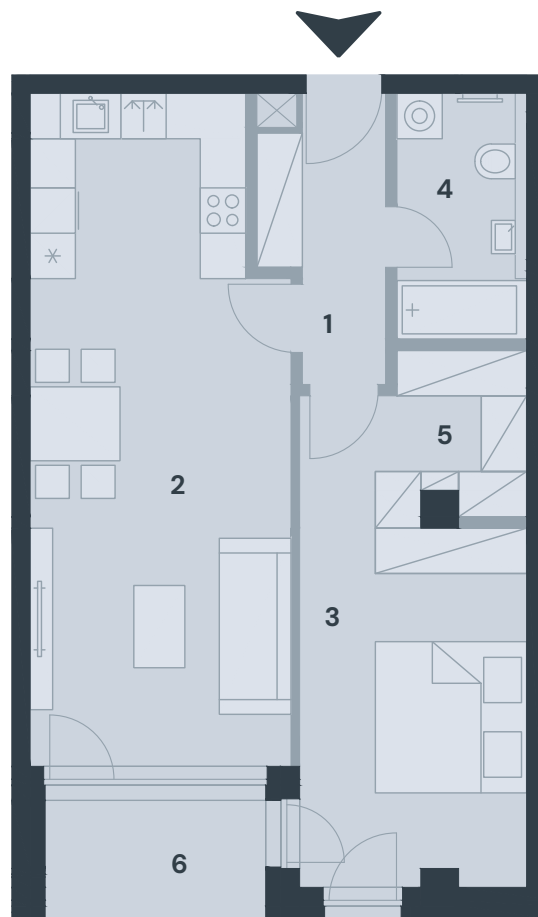

REZIDENCE
ODRA

BJ2_10

Dispozice 2+kk

Podlaží 2.NP

Podlahová plocha* 70,45 m²

*Plocha dle vyhl. č. Sb., 366/2013 obsahující plochy přiček a komoru mimo byt. Součástí plochy nejsou terasy / lodžie.

č.	název místnosti	m²
1	chodba	5,30
2	obývací pokoj	29,24
3	ložnice	14,13
4	koupelna	5,21
5	šatna	5,89
6	lodžie	4,66

příslušenství

komora 7,35

Klientské centrum

✉ prodej@odrarezidence.cz

☎ +420 728 573 177

odrarezidence.cz