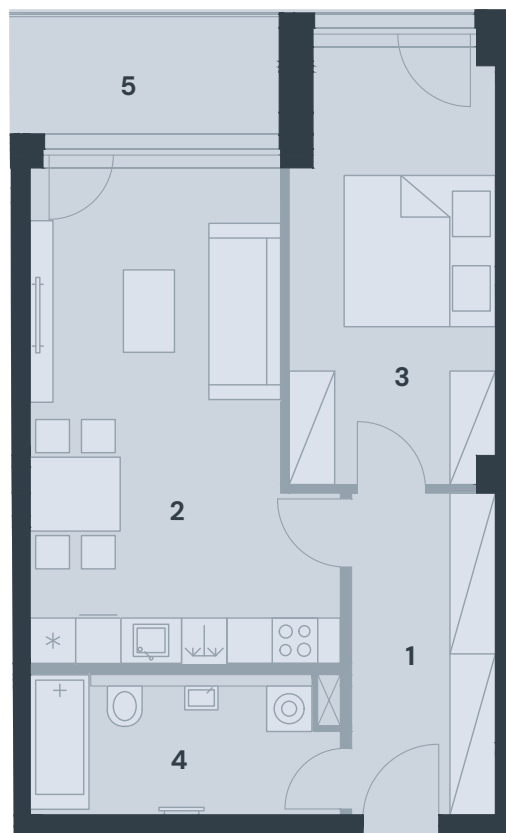

REZIDENCE
ODRA

BJ2_14

Dispozice 2+kk

Podlaží 2.NP

Podlahová plocha* 69,19 m²

*Plocha dle vyhl. č. Sb., 366/2013 obsahující plochy přiček a komoru mimo byt. Součástí plochy nejsou terasy / lodžie.

č.	název místnosti	m ²
1	chodba	8,08
2	obývací pokoj	23,46
3	ložnice	15,10
4	koupelna	7,30
5	lodžie	5,42

příslušenství

komora 12,94

0 0.5 1 2m

situační výkres

umístění bytu

řez objektem

Plochy jednotlivých místností jsou pouze orientační. Vyobrazené zařízení v plánech (nábytek, kuch. linka, el. spotřebiče atd.) nejsou součástí dodávky. Rozsah dodávky je specifikován ve standardu. Investor si vyhrazuje právo na drobné úpravy.