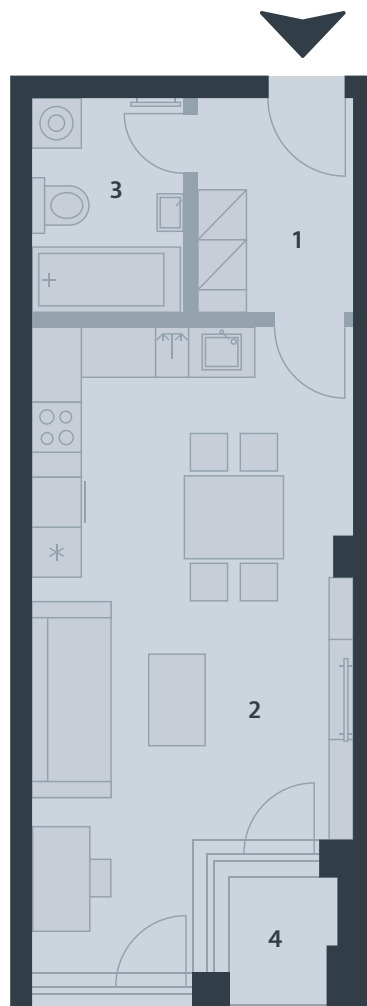

REZIDENCE
ODRA

BJ4_01

Dispozice 1+kk

Podlaží 4.NP

Podlahová plocha* 47,65 m²

*Plocha dle vyhl. č. Sb., 366/2013 obsahující plochy přiček a komoru mimo byt. Součástí plochy nejsou terasy / lodžie.

č.	název místnosti	m²
1	chodba	4,94
2	obývací pokoj	26,99
3	koupelna	4,68
4	lodžie	1,98
příslušenství		
	komora	9,94

Klientské centrum

✉ prodej@odrarezidence.cz

☎ +420 728 573 177

odrarezidence.cz