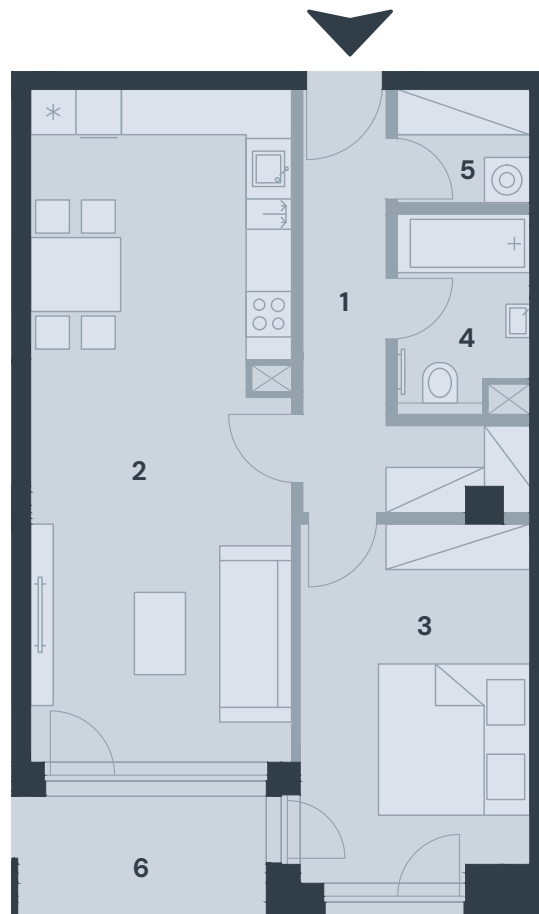

REZIDENCE
ODRA

BJ4_02

Dispozice 2+kk

Podlaží 4.NP

Podlahová plocha* 73,54 m²

*Plocha dle vyhl. č. Sb., 366/2013 obsahující plochy přiček a komoru mimo byt. Součástí plochy nejsou terasy / lodžie.

č.	název místnosti	m²
1	chodba	8,17
2	obývací pokoj	30,40
3	ložnice	14,20
4	koupelna	4,17
5	šatna	2,63
6	lodžie	5,26

příslušenství

komora 9,94

Klientské centrum

✉ prodej@odrarezidence.cz

☎ +420 728 573 177

odrarezidence.cz