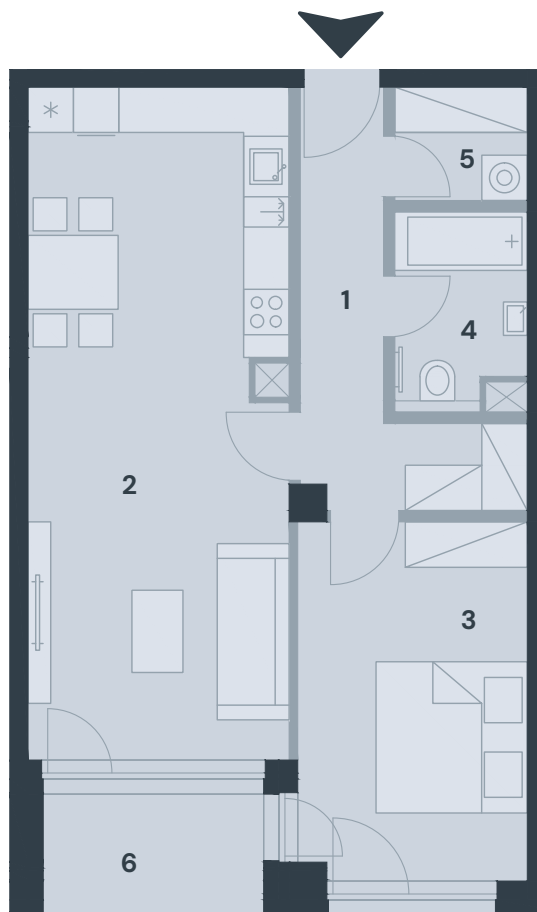

REZIDENCE
ODRA

BJ4_04

Dispozice 2+kk

Podlaží 4.NP

Podlahová plocha* 74,51 m²

*Plocha dle vyhl. č. Sb., 366/2013 obsahující plochy přiček a komoru mimo byt. Součástí plochy nejsou terasy / lodžie.

č.	název místnosti	m²
1	chodba	8,22
2	obývací pokoj	30,36
3	ložnice	14,32
4	koupelna	4,17
5	šatna	2,63
6	lodžie	4,66

příslušenství

komora 10,91

Klientské centrum

✉ prodej@odrarezidence.cz

☎ +420 728 573 177

odrarezidence.cz