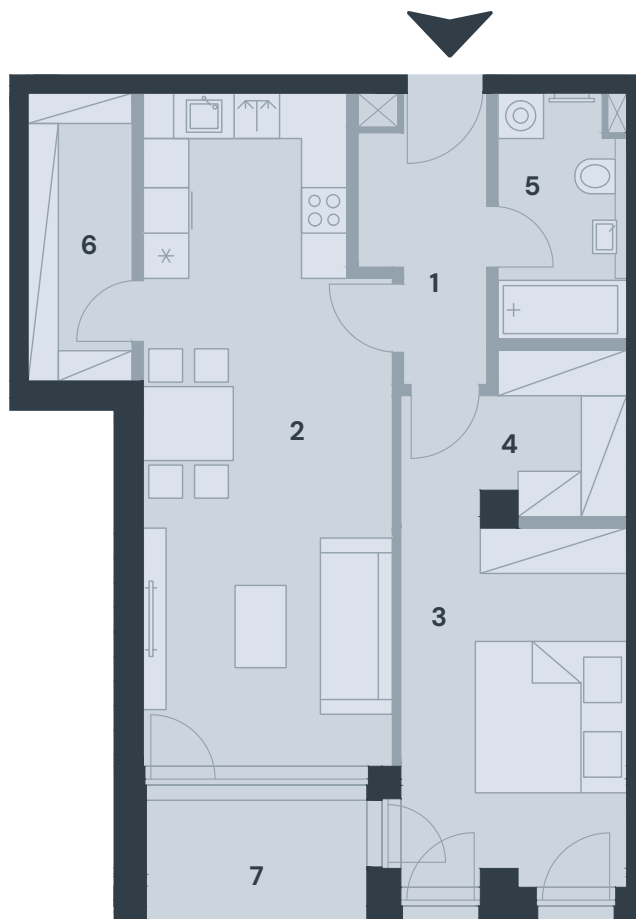

REZIDENCE
ODRA

BJ4_16

Dispozice 2+kk

Podlaží 4.NP

Podlahová plocha* 73,41 m²

*Plocha dle vyhl. č. Sb., 366/2013 obsahující plochy přiček a komoru mimo byt. Součástí plochy nejsou terasy / lodžie.

č.	název místnosti	m²
1	chodba	5,30
2	obývací pokoj	28,03
3	ložnice	14,05
4	šatna	5,78
5	koupelna	5,05
6	spíš	5,17
7	lodžie	4,66

příslušenství

komora 5,92

Klientské centrum

✉ prodej@odrarezidence.cz

☎ +420 728 573 177

odrarezidence.cz

0 0.5 1 2m