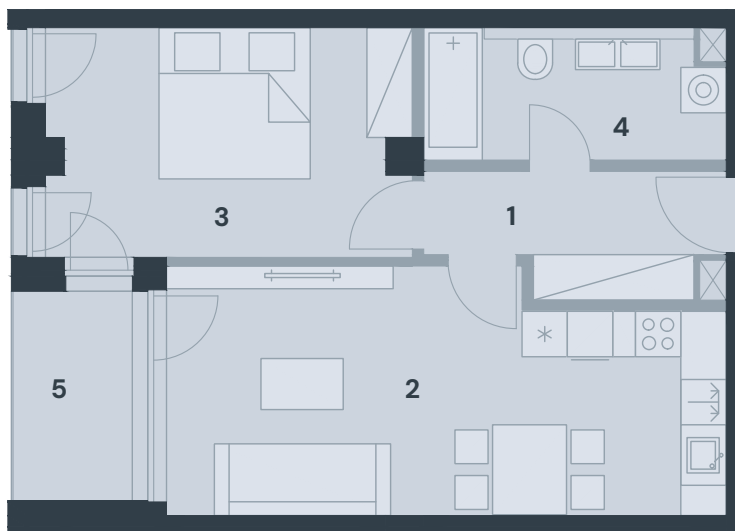

REZIDENCE
ODRA

BJ5_06

Dispozice 1+kk

Podlaží 5.NP

Podlahová plocha* 57,78 m²

*Plocha dle vyhl. č. Sb., 366/2013 obsahující plochy přiček a komoru mimo byt. Součástí plochy nejsou terasy / lodžie.

č.	název místnosti	m²
1	chodba	5,55
2	obývací pokoj	22,87
3	ložnice	14,42
4	koupelna	6,32
5	lodžie	4,42

příslušenství

komora 5,32

Klientské centrum

✉ prodej@odrarezidence.cz

☎ +420 728 573 177

odrarezidence.cz